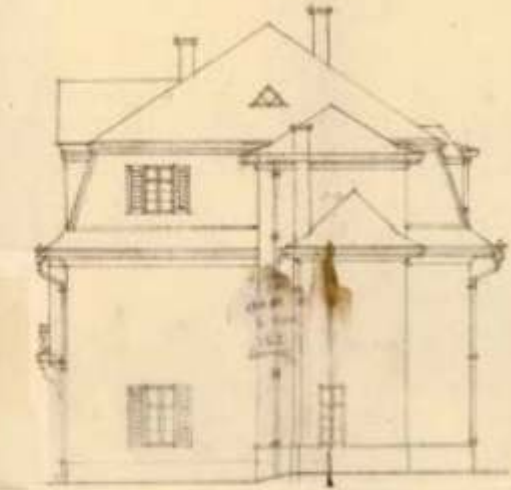

Hauptplan zur Umbauung des Simmer-Restaurants
als Pension für H. Valentin Unterstöger-Voraustrauf - N. 2. Stockambos

M: 1/100

Strafersansicht - Osten

Ansicht gegen Süden

Querschnitt

Ansicht gegen Norden

ein unverwirklichter Hotelplan von Valentin Unterstöger

Plan - zur Umbauung - des Sommer-Restaurants -
 als Pension für H. Werstin Unterstöger. - Voraustraf. - D. A. Stadtschloß -
 Nr. 1/100

— Erdgeschoss —

— Obergeschoss —

— Kellergeschoss —

— Dachgeschoss —

Vor Hausentr.
 Relais Unterstöger

Die Nachbarn
 Hans Brandl

Vor Straßentr.
 Hans Brandl

Voraustraf. im April 1925

ein unverwirklichter Hotelplan von Valentin Unterstöger