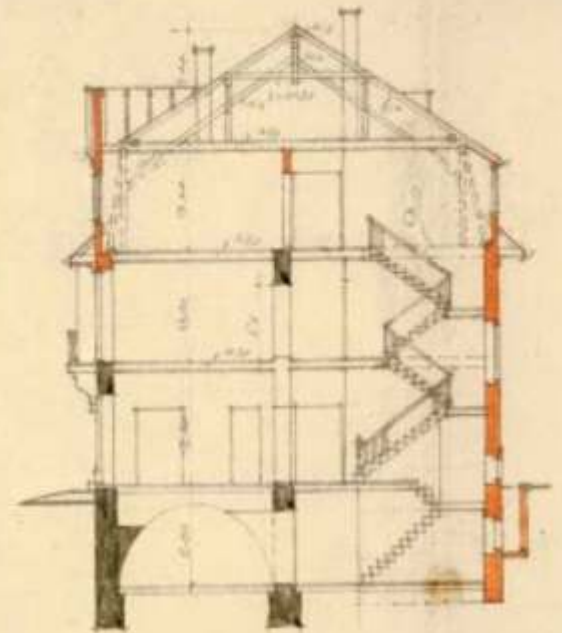

Hauptplan zur Umbauung des Simmer-Restaurants
als Pension für H. Valentin Unterstöger-Voraustrauf - N. 2. Stockambos

M: 1/100

Strafersansicht - Osten

Ansicht gegen Süden

Querschnitt

Ansicht gegen Norden

ein unverwirklichter Hotelplan von Valentin Unterstöger

Plan - zur Umbauung - des Sommer-Restaurants -
 als Pension für H. Werstin Unterstöger. - Voraustraf. - D. A. Stadtschloß -
 Nr. 1/100

— Erdgeschoss —

— Obergeschoss —

— Kellergeschoss —

— Dachgeschoss —

Vor Hausentr.
 Relais Unterstöger