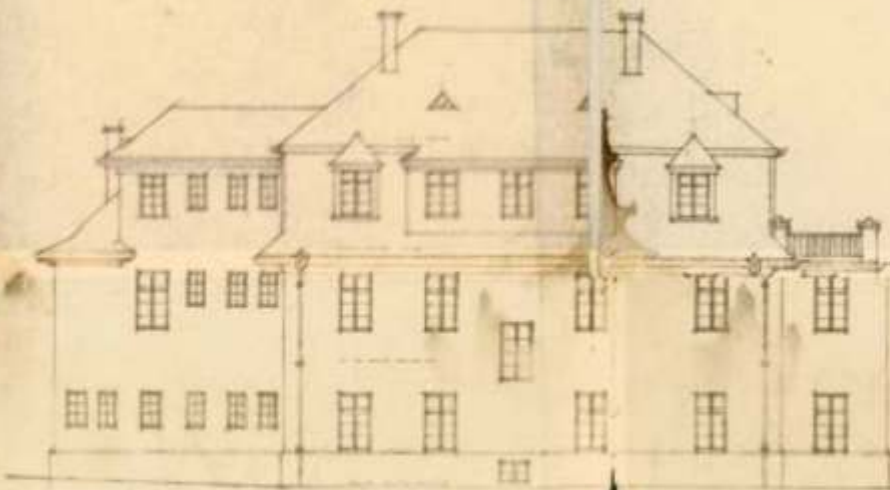

Hauptplan zur Umbauung des Simmer-Restaurants
als Pension für H. Valentin Unterstöger-Voraustrauf - N. 2. Stockambos

M: 1/100

Strafersansicht - Osten

Ansicht gegen Süden

Querschnitt

Ansicht gegen Norden

ein unverwirklichter Hotelplan von Valentin Unterstöger

Plan - zur Umbauung - des Sommer-Restaurants -
 als Pension für H. Werstin Unterstöger. - Voraustraf. - D. A. Stadtschloß -
 Nr. 1/100

— Erdgeschoss —

— Obergeschoss —

— Kellergeschoss —

— Dachgeschoss —

Vor Hausentr.
 Relais Unterstöger

Die Nachbarn
 Hans Brandl

Vor Straßentr.
 Hans Brandl

Voraustraf. im April 1925

ein unverwirklichter Hotelplan von Valentin Unterstöger