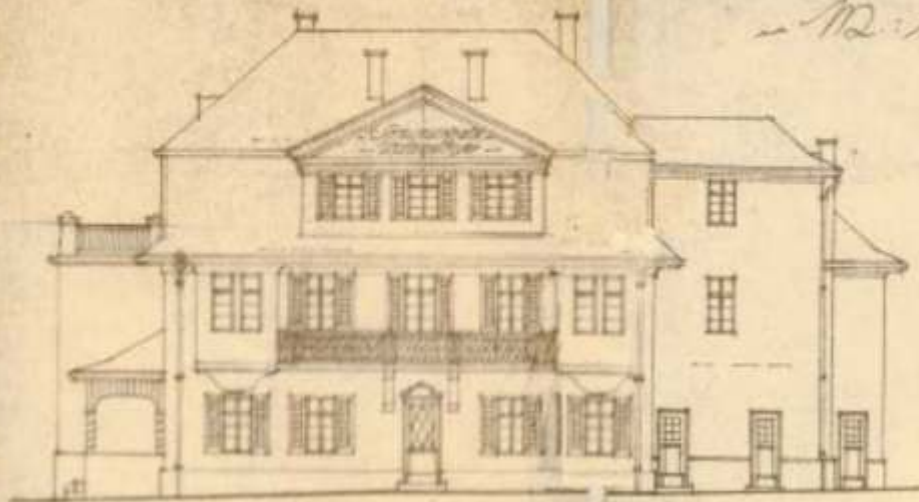

Hauptplan zur Umbauung des Simmer-Restaurants
als Pension für H. Valentin Unterstöger-Voraustrauf - N. 2. Stockambos

M: 1/100

Strafersansicht - Osten

Ansicht gegen Süden

Querschnitt

Ansicht gegen Norden

ein unverwirklichter Hotelplan von Valentin Unterstöger

Plan - zur Umbauung - des Sommer-Restaurants -
 als Pension für H. Werstin Unterstöger. - Voraustraf. - D. A. Stadtschloß -
 Nr. 1/100

— Erdgeschoss —

— Obergeschoss —

— Kellergeschoss —

— Dachgeschoss —

Vor Hausentr.
 Relais Unterstöger

Die Nachbarn
 Hans Brandl

Vor Straßentr.
 Hans Brandl

Voraustraf. im April 1925

ein unverwirklichter Hotelplan von Valentin Unterstöger